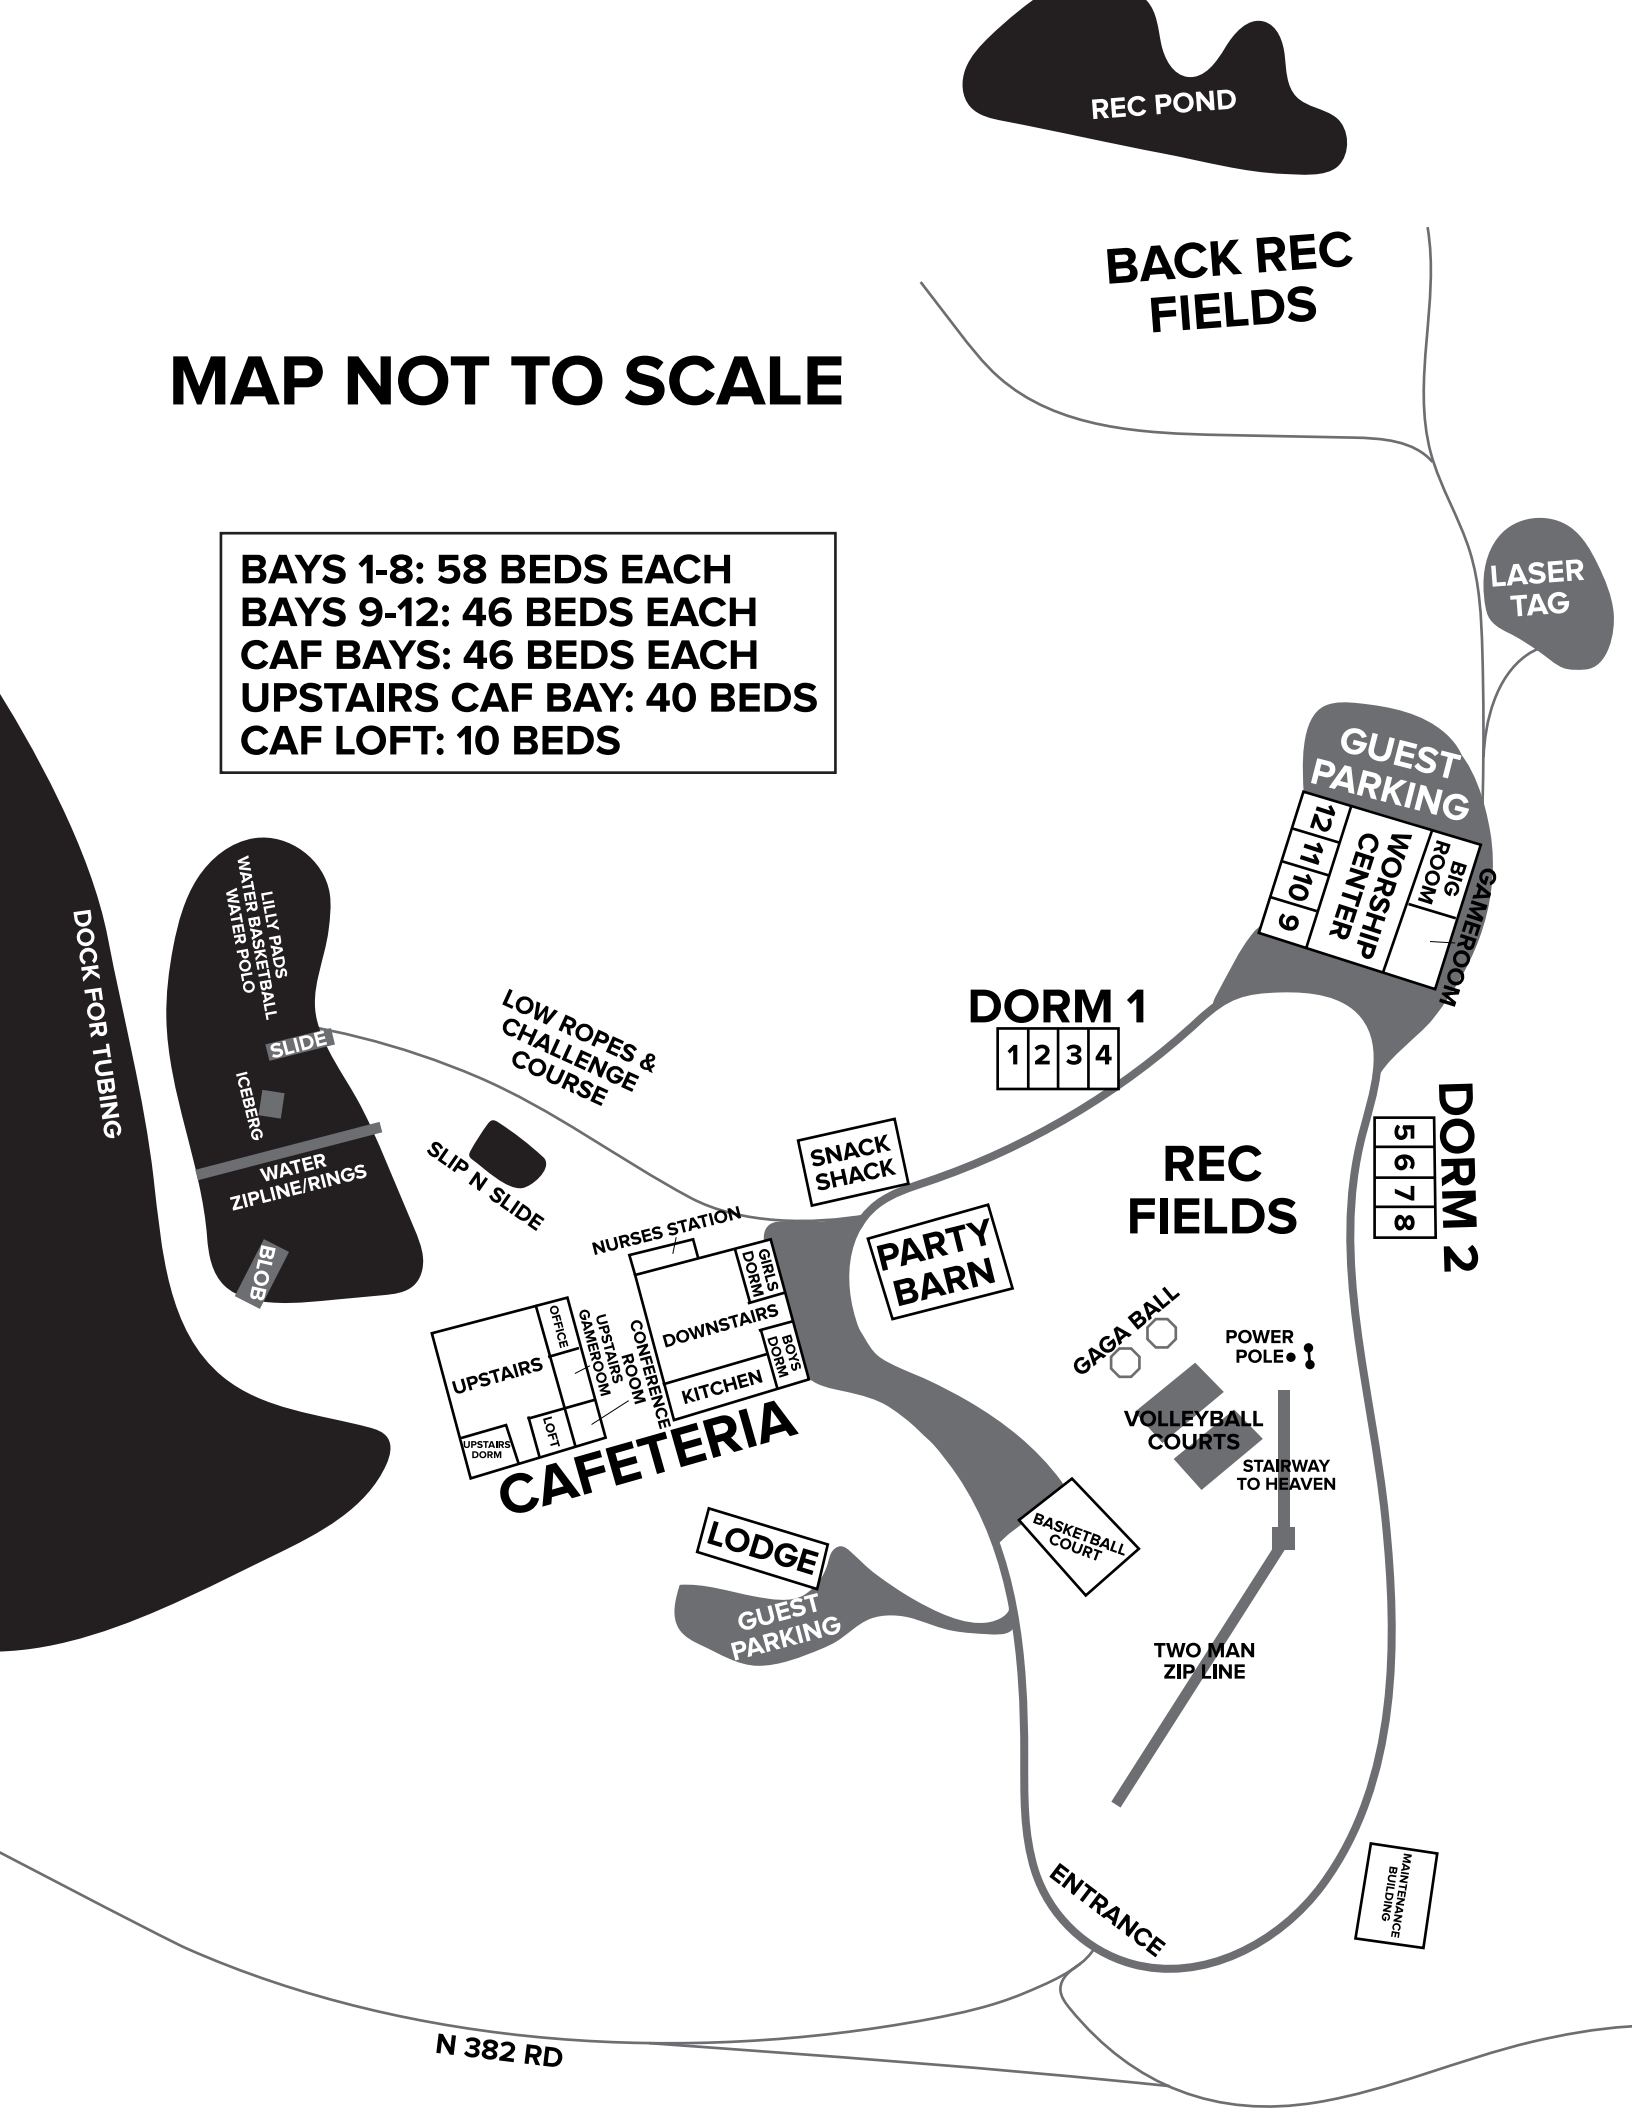

# MAP NOT TO SCALE

**BAYS 1-8: 58 BEDS EACH**  
**BAYS 9-12: 46 BEDS EACH**  
**CAF BAYS: 46 BEDS EACH**  
**UPSTAIRS CAF BAY: 40 BEDS**  
**CAF LOFT: 10 BEDS**

N 382 RD